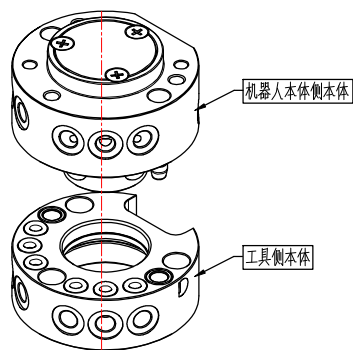

TS-AC-7

机器人本体侧安装尺寸图

工具本体侧安装尺寸图

搭配模块

TS-AC-07R —— M-D309

TS-AC-07T —— T-D309