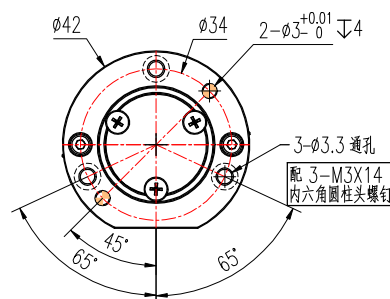

TS-AC-7

机器人本体侧安装尺寸图

工具本体侧安装尺寸图

搭配模块

TS-AC-07R —— M-D309

TS-AC-07T —— T-D309