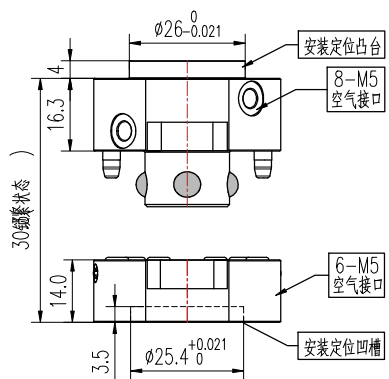

TS-AC-7

机器人本体侧安装尺寸图

工具本体侧安装尺寸图

搭配模块

TS-AC-07R —— M-D309

TS-AC-07T —— T-D309