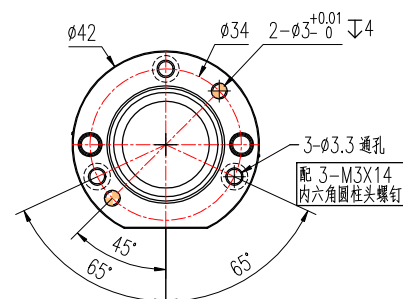

TS-AC-7

机器人本体侧安装尺寸图

工具本体侧安装尺寸图

搭配模块

TS-AC-07R —— M-D309

TS-AC-07T —— T-D309