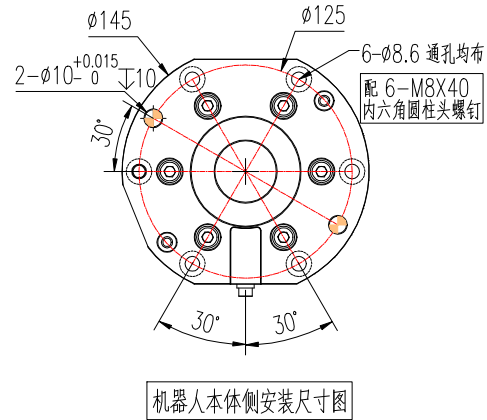

TS-AC-135

搭配模块

电模块部分	气模块部分	伺服模块部分	水模块部分
<ul style="list-style-type: none"> TS-AC-135R — M-D309 — M-D316 — M-D324 — M-D332 	<ul style="list-style-type: none"> TS-AC-135R — M-P15MS — M-P901 — M-P602 — M-P503 	<ul style="list-style-type: none"> TS-AC-135R — M-SF25070334 	<ul style="list-style-type: none"> TS-AC-135R — M-S203
<ul style="list-style-type: none"> TS-AC-135T — T-D309 — T-D316 — T-D324 — T-D332 	<ul style="list-style-type: none"> TS-AC-135T — T-P15MS — T-P901 — T-P602 — T-P503 	<ul style="list-style-type: none"> TS-AC-135T — T-SF25070334 	<ul style="list-style-type: none"> TS-AC-135T — T-S203