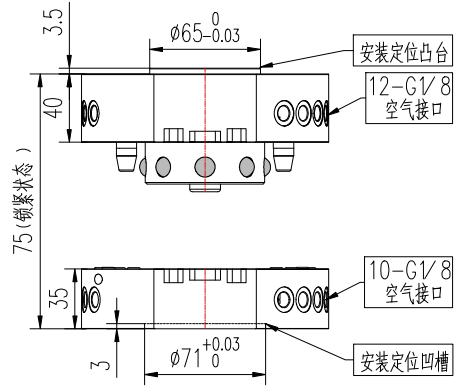

TS-AC-135

搭配模块

电模块部分	气模块部分	伺服模块部分	水模块部分
<ul style="list-style-type: none"> TS-AC-135R — M-D309 — M-D316 — M-D324 — M-D332 	<ul style="list-style-type: none"> TS-AC-135R — M-P15MS — M-P901 — M-P602 — M-P503 	<ul style="list-style-type: none"> TS-AC-135R — M-SF25070334 	<ul style="list-style-type: none"> TS-AC-135R — M-S203
<ul style="list-style-type: none"> TS-AC-135T — T-D309 — T-D316 — T-D324 — T-D332 	<ul style="list-style-type: none"> TS-AC-135T — T-P15MS — T-P901 — T-P602 — T-P503 	<ul style="list-style-type: none"> TS-AC-135T — T-SF25070334 	<ul style="list-style-type: none"> TS-AC-135T — T-S203