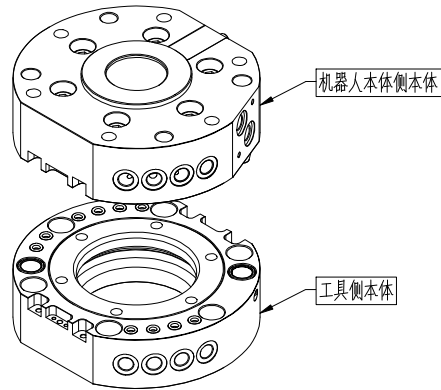

TS-AC-135

搭配模块

电模块部分	气模块部分	伺服模块部分	水模块部分
<ul style="list-style-type: none"> TS-AC-135R — M-D309 — M-D316 — M-D324 — M-D332 	<ul style="list-style-type: none"> TS-AC-135R — M-P15MS — M-P901 — M-P602 — M-P503 	<ul style="list-style-type: none"> TS-AC-135R — M-SF25070334 	<ul style="list-style-type: none"> TS-AC-135R — M-S203
<ul style="list-style-type: none"> TS-AC-135T — T-D309 — T-D316 — T-D324 — T-D332 	<ul style="list-style-type: none"> TS-AC-135T — T-P15MS — T-P901 — T-P602 — T-P503 	<ul style="list-style-type: none"> TS-AC-135T — T-SF25070334 	<ul style="list-style-type: none"> TS-AC-135T — T-S203