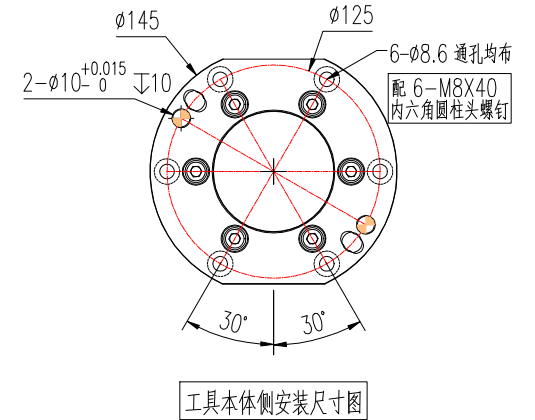

TS-AC-135

搭配模块

电模块部分	气模块部分	伺服模块部分	水模块部分
<ul style="list-style-type: none"> TS-AC-135R — M-D309 — M-D316 — M-D324 — M-D332 	<ul style="list-style-type: none"> TS-AC-135R — M-P15MS — M-P901 — M-P602 — M-P503 	<ul style="list-style-type: none"> TS-AC-135R — M-SF25070334 	<ul style="list-style-type: none"> TS-AC-135R — M-S203
<ul style="list-style-type: none"> TS-AC-135T — T-D309 — T-D316 — T-D324 — T-D332 	<ul style="list-style-type: none"> TS-AC-135T — T-P15MS — T-P901 — T-P602 — T-P503 	<ul style="list-style-type: none"> TS-AC-135T — T-SF25070334 	<ul style="list-style-type: none"> TS-AC-135T — T-S203