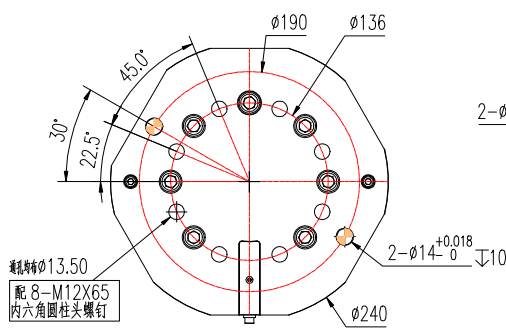

TS-AC-360

机器人本体侧安装尺寸图

工具本体侧安装尺寸图

搭配模块

电模块部分

- TS-AC-360R — M-D309
- TS-AC-360R — M-D316
- TS-AC-360R — M-D324
- TS-AC-360R — M-D332
- TS-AC-360T — T-D309
- TS-AC-360T — T-D316
- TS-AC-360T — T-D324
- TS-AC-360T — T-D332

气模块部分

- TS-AC-360R — M-P15M5
- TS-AC-360R — M-P901
- TS-AC-360R — M-P602
- TS-AC-360R — M-P503
- TS-AC-360T — T-P15M5
- TS-AC-360T — T-P901
- TS-AC-360T — T-P602
- TS-AC-360T — T-P503

伺服模块部分

- TS-AC-360R — M-SF25070334
- TS-AC-360T — T-SF25070334

水模块部分

- TS-AC-360R — M-S203
- TS-AC-360T — T-S203

焊接模块

- TS-AC-360R — M-HJ1503
- TS-AC-360T — T-HJ1503