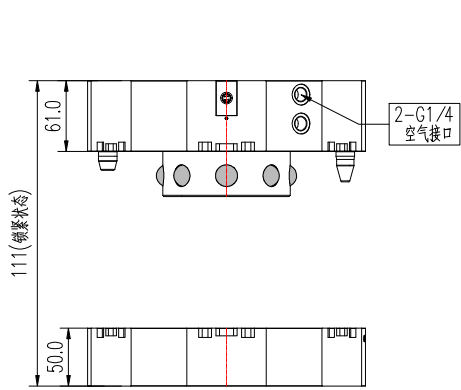

TS-AC-360

机器人本体侧安装尺寸图

工具本体侧安装尺寸图

搭配模块

电模块部分

- TS-AC-360R — M-D309
- TS-AC-360R — M-D316
- TS-AC-360R — M-D324
- TS-AC-360R — M-D332
- TS-AC-360T — T-D309
- TS-AC-360T — T-D316
- TS-AC-360T — T-D324
- TS-AC-360T — T-D332

水模块部分

- TS-AC-360R — M-S203
- TS-AC-360T — T-S203

焊接模块

- TS-AC-360R — M-HJ1503
- TS-AC-360T — T-HJ1503