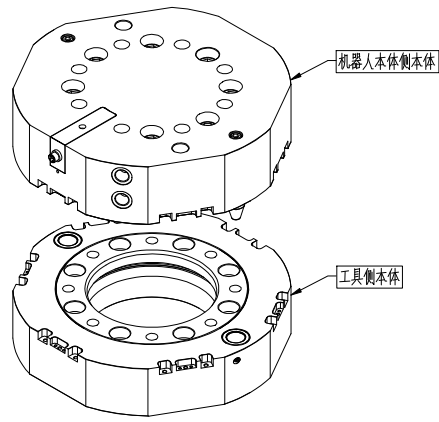

TS-AC-360

机器人本体侧安装尺寸图

工具本体侧安装尺寸图

搭配模块

电模块部分

- TS-AC-360R — M-D309
- TS-AC-360R — M-D316
- TS-AC-360R — M-D324
- TS-AC-360R — M-D332
- TS-AC-360T — T-D309
- TS-AC-360T — T-D316
- TS-AC-360T — T-D324
- TS-AC-360T — T-D332

气模块部分

- TS-AC-360R — M-P15M5
- TS-AC-360R — M-P901
- TS-AC-360R — M-P602
- TS-AC-360R — M-P503
- TS-AC-360T — T-P15M5
- TS-AC-360T — T-P901
- TS-AC-360T — T-P602
- TS-AC-360T — T-P503

伺服模块部分

- TS-AC-360R — M-SF25070334
- TS-AC-360T — T-SF25070334

水模块部分

- TS-AC-360R — M-S203
- TS-AC-360T — T-S203

焊接模块

- TS-AC-360R — M-HJ1503
- TS-AC-360T — T-HJ1503