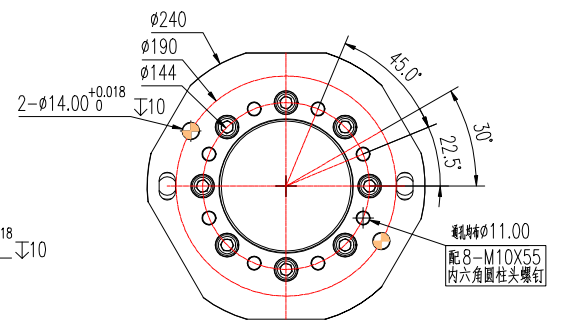

TS-AC-360

机器人本体侧安装尺寸图

工具本体侧安装尺寸图

搭配模块

电模块部分

- TS-AC-360R — M-D309
- TS-AC-360R — M-D316
- TS-AC-360R — M-D324
- TS-AC-360R — M-D332
- TS-AC-360T — T-D309
- TS-AC-360T — T-D316
- TS-AC-360T — T-D324
- TS-AC-360T — T-D332

气模块部分

- TS-AC-360R — M-P15M5
- TS-AC-360R — M-P901
- TS-AC-360R — M-P602
- TS-AC-360R — M-P503
- TS-AC-360T — T-P15M5
- TS-AC-360T — T-P901
- TS-AC-360T — T-P602
- TS-AC-360T — T-P503

伺服模块部分

- TS-AC-360R — M-SF25070334
- TS-AC-360T — T-SF25070334

水模块部分

- TS-AC-360R — M-S203
- TS-AC-360T — T-S203

焊接模块

- TS-AC-360R — M-HJ1503
- TS-AC-360T — T-HJ1503