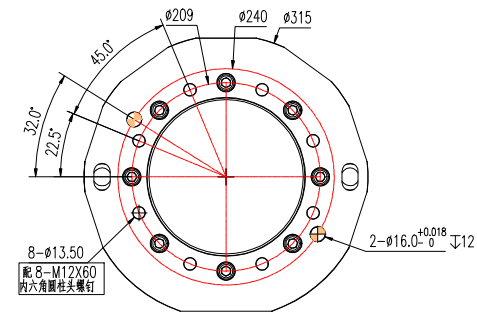

TS-AC-700

搭配模块

电模块部分

- TS-AC-700R
  - M-D309
  - M-D316
  - M-D324
  - M-D332
- TS-AC-700T
  - T-D309
  - T-D316
  - T-D324
  - T-D332

气模块部分

- TS-AC-700R
  - M-P15M5
  - M-P901
  - M-P602
  - M-P503
- TS-AC-700T
  - T-P15M5
  - T-P901
  - T-P602
  - T-P503

伺服模块部分

- TS-AC-700R — M-SF25070334
- TS-AC-700T — T-SF25070334

水模块部分

- TS-AC-700R — M-S203
- TS-AC-700T — T-S203

焊接模块

- TS-AC-700R — M-HJ1503
- TS-AC-700T — T-HJ1503