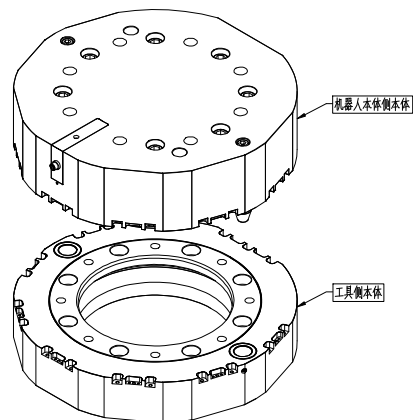

TS-AC-700

搭配模块

电模块部分

- TS-AC-700R
  - M-D309
  - M-D316
  - M-D324
  - M-D332
- TS-AC-700T
  - T-D309
  - T-D316
  - T-D324
  - T-D332

气模块部分

- TS-AC-700R
  - M-P15M5
  - M-P901
  - M-P602
  - M-P503
- TS-AC-700T
  - T-P15M5
  - T-P901
  - T-P602
  - T-P503

伺服模块部分

- TS-AC-700R — M-SF25070334
- TS-AC-700T — T-SF25070334

水模块部分

- TS-AC-700R — M-S203
- TS-AC-700T — T-S203

焊接模块

- TS-AC-700R — M-HJ1503
- TS-AC-700T — T-HJ1503