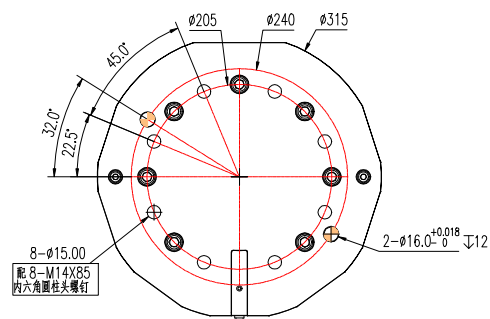

TS-AC-700

搭配模块

电模块部分

- TS-AC-700R
  - M-D309
  - M-D316
  - M-D324
  - M-D332
- TS-AC-700T
  - T-D309
  - T-D316
  - T-D324
  - T-D332

气模块部分

- TS-AC-700R
  - M-P15M5
  - M-P901
  - M-P602
  - M-P503
- TS-AC-700T
  - T-P15M5
  - T-P901
  - T-P602
  - T-P503

伺服模块部分

- TS-AC-700R — M-SF25070334
- TS-AC-700T — T-SF25070334

水模块部分

- TS-AC-700R — M-S203
- TS-AC-700T — T-S203

焊接模块

- TS-AC-700R — M-HJ1503
- TS-AC-700T — T-HJ1503