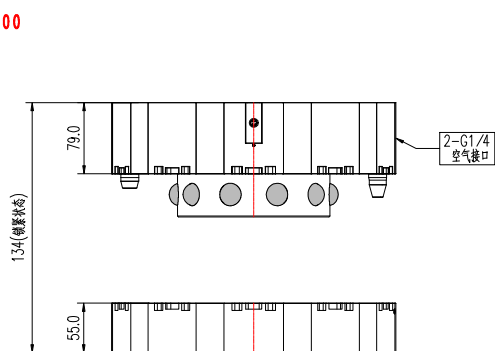

TS-AC-700

搭配模块

电模块部分

- TS-AC-700R
  - M-D309
  - M-D316
  - M-D324
  - M-D332
- TS-AC-700T
  - T-D309
  - T-D316
  - T-D324
  - T-D332

气模块部分

- TS-AC-700R
  - M-P15M5
  - M-P901
  - M-P602
  - M-P503
- TS-AC-700T
  - T-P15M5
  - T-P901
  - T-P602
  - T-P503

伺服模块部分

- TS-AC-700R — M-SF25070334
- TS-AC-700T — T-SF25070334

水模块部分

- TS-AC-700R — M-S203
- TS-AC-700T — T-S203

焊接模块

- TS-AC-700R — M-HJ1503
- TS-AC-700T — T-HJ1503